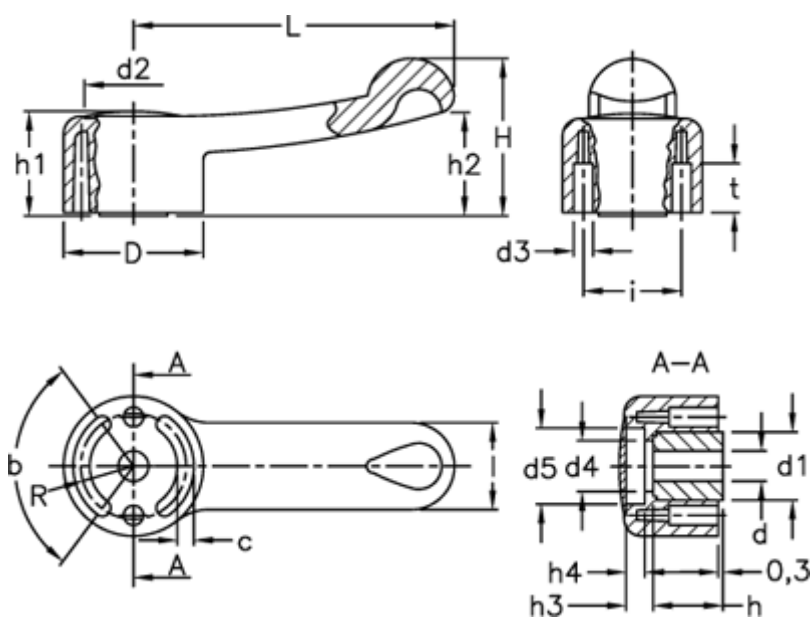

Varenummer: 23052121311
 Beskrivelse: E+G Spændearm
 ELC.85-A8-C1 sort

Mål

b (grader) = 125 +/-1	d H7 = 8	l = 23
c = 4.3	H = 41	L = 85
D = 37	h = 17.5	R = 13.8
$d1$ = 18	$h1$ = 27	t = 12.5
$d2$ = 26.0	$h2$ = 27	
$d3$ = 5	$h3$ = 7.5	
$d4$ = 13.5	$h4$ = 5	
$d5$ = 20.0	i = 26	